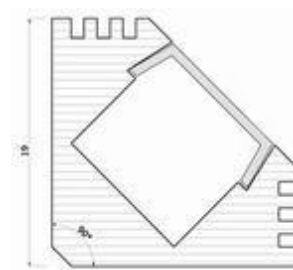

Šaltinio URL: <http://gph.lt/lt/produktai/aliuminio-profiliai-led-juostoms-45-alu>

Anoduotas arba neanoduotas aliuminis;

Kompaktiškas;

Lengvas;

Ekologiškas;

45° šviesos sklaidos kampas

tam tikro ploto apšvietimui; vidaus ir lauko sąlygoms

Profilio ilgis: 1m arba 2m;

Tvirtinimas: cinkuotas laikiklis, dvipusė lipni juosta, montažiniai klizai;

Viršutiniai dangteliai - polikarbonantas, atsparus UV spinduliams ir senėjimui. Matinis arba skaidrus. Įeina į komplektaciją. Kaina nurodoma atskirai nuo profilio

Kiti aksesuarai: plastikinis galinis dangtelis su skylute ar be jos, cinkuotas laikiklis